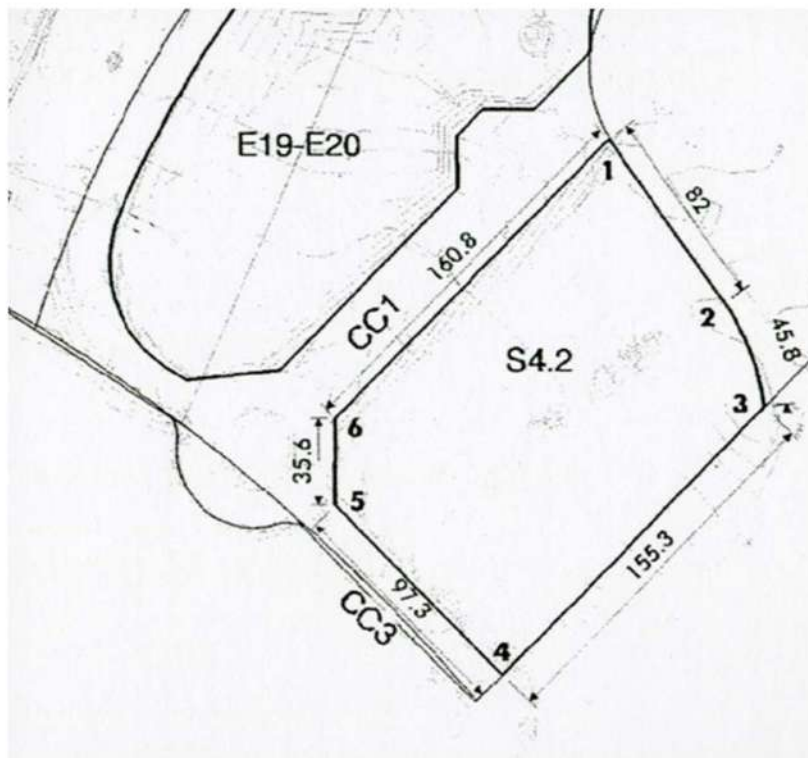

Promoción: **ARROYO CULEBRO PP5**

Municipio: **Leganés**

Superficie total: **1.284.854 m2**

Superficie total edificable: **561.004 m2**

Nº total de viviendas: **3.600**

Plano de Localización:

Promoción: **ARROYO CULEBRO PP5**

Municipio: **Leganés**

Parcela: **S4-2**

Ordenanza: **Servicios**

Superficie Suelo.: **21.109,00 m²**

Superficie máxima Edif.: **9.499,00 m²**

Plano de la Finca:

Plano del Desarrollo:

Plano de Situación: